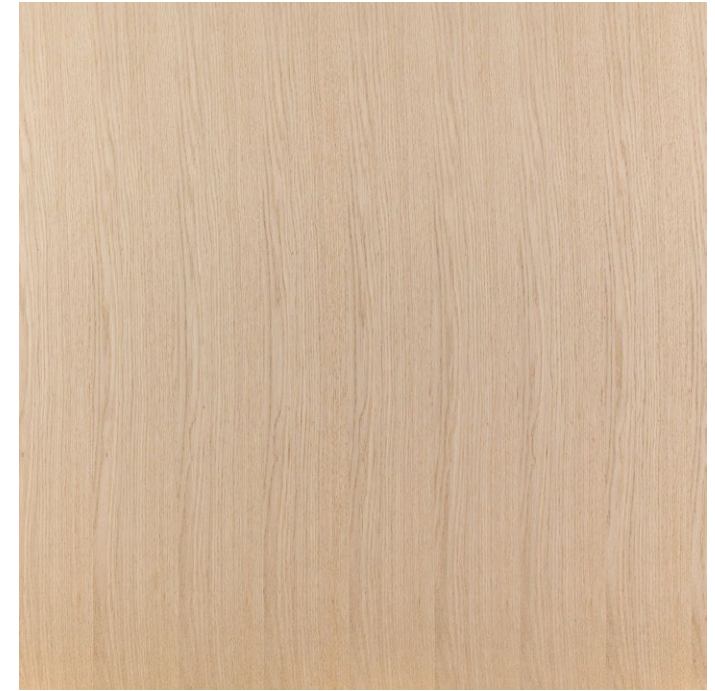

Geschoben (Rift, Halbrift aus Grossformat)

Echtholz-Furniere

TOP(A)K(U)S(T)I(K) 

Panel 1

Panel 2

Panel 3

Charakteristik

Rift-Furniere mit angeschnittenem Herz (leichter Übergang zur «Aufbau») aus demselben Bund werdengeschoben sortiert. Ruhige, farblich homogene Furniere erzeugen ausgewogene Flächen, wobei die gleiche Furnierblattseite oben ein Schielen der Paneele verhindert. Markante Furnierstellen wiederholensich im Rapport. Farbdifferenzen werden betont, da Herz- und Splintseite verleimt werden. Durch mehr oder weniger Anteil Herz/Blume kann das Bild leicht asymmetrisch wirken. Geeignet für kleine Wand- und Deckenflächen mit ruhiger Optik, weniger für grosse Flächen.

Art der Sortierung

Geeignete Projektgrösse

Zusammenhängende Flächen bis 30 m²

Attribute

- Harmonische Optik
- Rapport sichtbar

Geschoben (Rift, Halbrift aus Grossformat)

Echtholz-Furniere

TOP(A)K(U)S(T)I(K) 